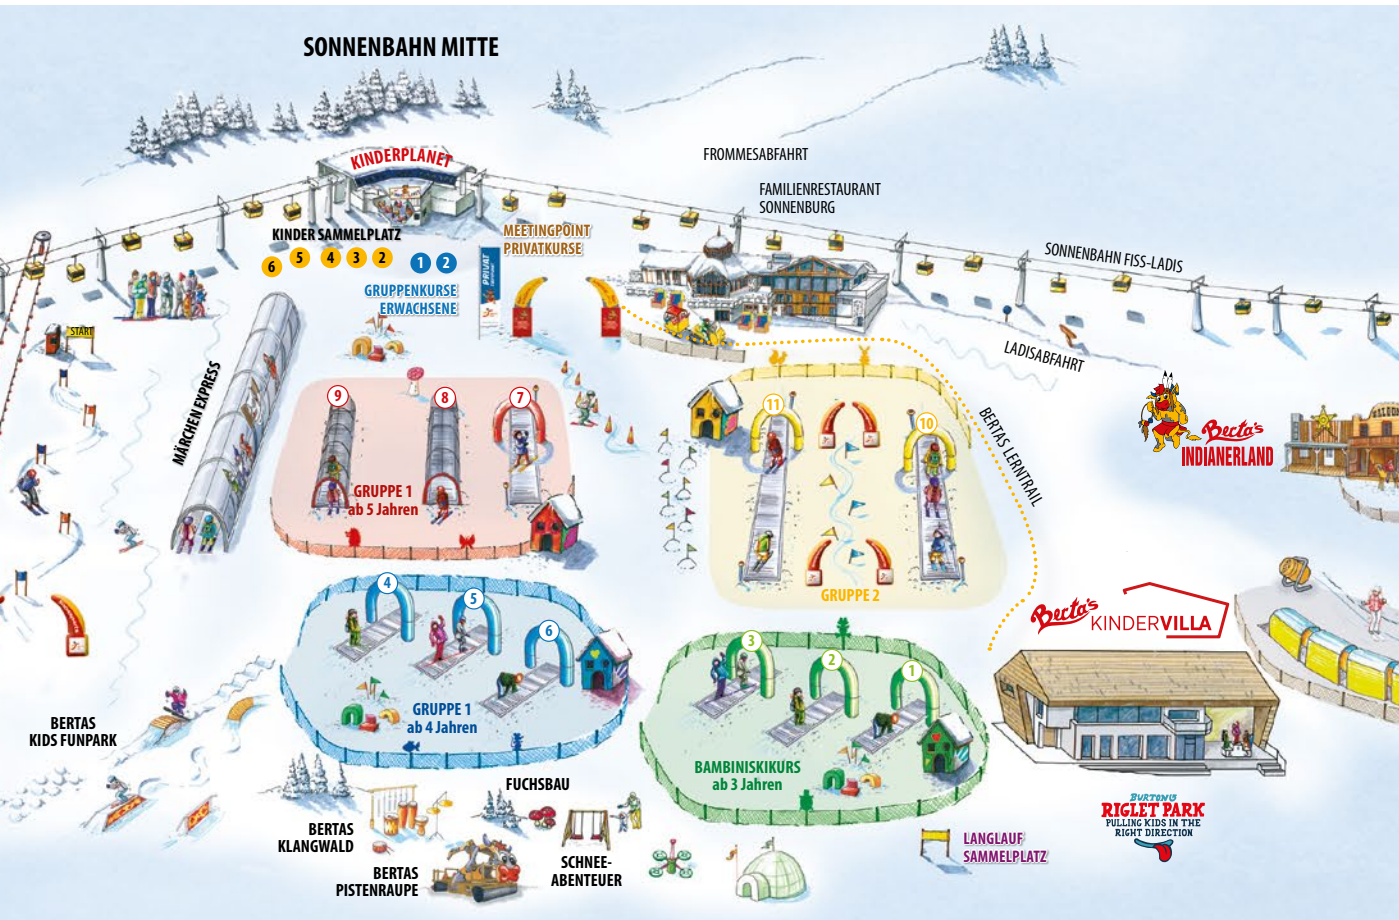

# Informationen und Preise

Winter 2023 – 2024

KINDER   3-12 Jahre		
Gruppe	Einteilung-Voraussetzung	Pisten-Voraussetzung
B	Anfänger ab 3 Jahren – Bambiniskikurs	Berta's KINDERLAND
1	Anfänger ab 4 Jahren	
2	Schneebremse – sicheres Bremsen	LEICHT
3	Sicheres Kurvenfahren	
4	Kurve im Pflug – Paralleles Schrägfahren	MITTEL
5	Pflugsteuern mit aktivem Beidrehen	
6	Paralleles Drehen – lange Radien	SCHWER
7	Paralleles Drehen – kurze Radien	
8	Carven lange und kurze Radien	SCHWER
9	Junior Expert Group	
TREFFPUNKTE		
Bambini: Berta's Kinderland		
Kinder:		
Anfänger Gruppe 1: Berta's Kinderland		
Schneebremse Gruppe 2: Sammelplatz Sonnenbahn-Mitte		
Fortgeschrittene Gruppe 3-7: Sammelplatz Fiss oder Sonnenbahn-Mitte		
Köner Gruppe 8-9: Sammelplatz Fiss		
jeweils ab 20 Minuten vor Kursbeginn		

Teens   13-17 Jahre		
Gruppe	Einteilung-Voraussetzung	Pisten-Voraussetzung
1	Anfänger – Erster Skitag	ÜBUNGS-GELÄNDE
2	Sicheres Pflugdrehen	LEICHT
3	Pflugsteuern – Aktives Beidrehen	
4	Paralleles Skisteuern – lange u. kurze Radien	MITTEL
5	Carving – lange u. kurze Radien	
6	Erstes Freeriden und Freestyle	SCHWER
7	Teens Expert Group – sicheres Freeriden	
TREFFPUNKTE		
Gruppe 1-7: Talstation Schönjochbahn		
jeweils ab 20 Minuten vor Kursbeginn		

Einstieg für Fortgeschrittene in ALLEN Gruppenkursen auf Anfrage möglich!

Snowboard		
Gruppe	Einteilung-Voraussetzung	Pisten-Voraussetzung
BR	RIGLETS 4 - 6 Jahre	BOARDER-CLUB
1	Anfänger	
2	Rutschen Back- und Frontside	LEICHT
3	Einzelne Kurven Back- und Frontside	
4	Driftschwung rote Piste	MITTEL
5	Carving & Freestyle – Driftschwung steile Piste	
6	Freestyle	SCHWER
7	Freeride und Technik	
TREFFPUNKTE		
Alle Levels: Boarderclub		
jeweils ab 20 Minuten vor Kursbeginn		

# SONNENBAHN MITTE